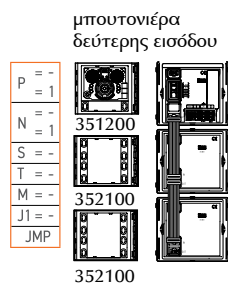

ΔΙΑΓΡΑΜΜΑΤΑ ΚΑΛΩΔΙΩΣΗΣ

Εγκατάσταση με 2 εισόδους και 1 ανερχόμενη στήλη

Σε αυτή την εγκατάσταση έχει προβλεφθεί απόρρητο της επικοινωνίας. Είναι δυνατή η παράλληλη σύνδεση μέχρι 3 εσωτερικών στοιχείων max. Η καλωδίωση γίνεται διαδοχικά (είσοδος-έξοδος) σε κάθε εσωτερικό στοιχείο.

Βάλτε το διακόπτη στη θέση ON στην τελευταία οθόνη της ανερχόμενης στήλης

κωδικός	περιγραφή
351200	μηχανισμός audio/video
352100	μηχανισμός 8 μπουτόν κλήσης
346000	τροφοδοτικό
346830	εξάρτημα τροφοδοτικού
346200	ρελέ ελέγχου λειτουργιών