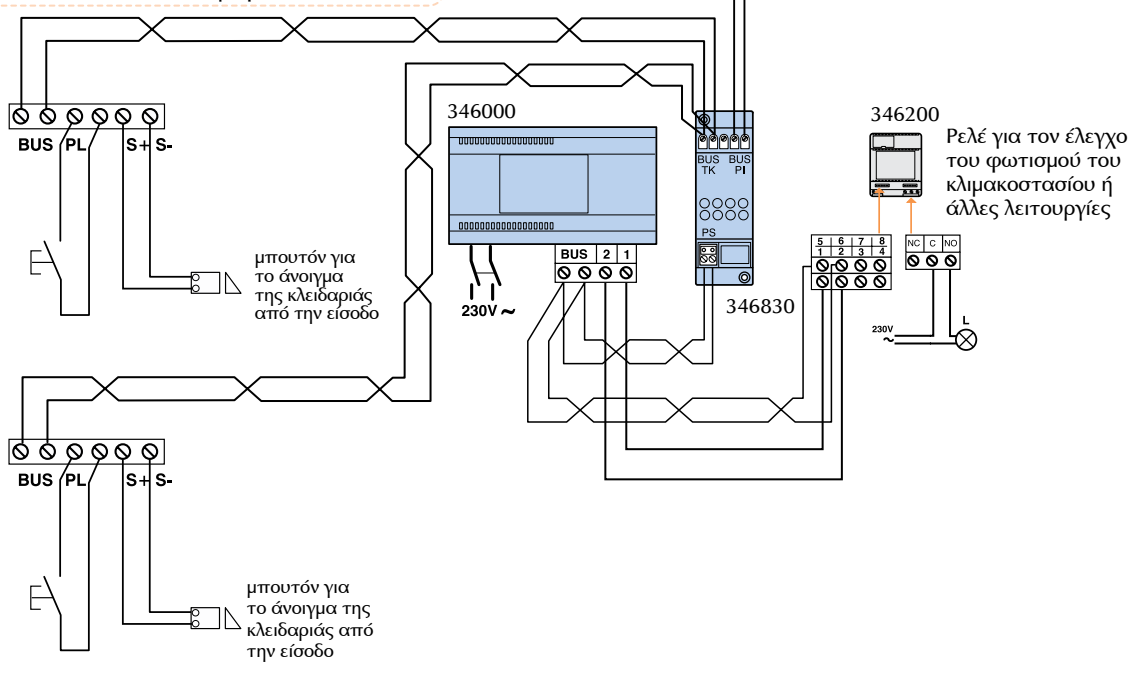

Διαμέρισμα 1
Μία οθόνη LIVINGLIGHT και
ένα θυροτηλέφωνο SWING
παράλληλα

Μονοκατοικία με 2 ή περισσότερες εισόδους και 2 κάμερες παρακολούθησης max, 4 οθόνες και ενδοεπικοινωνία

Σε αυτή την εγκατάσταση έχουν προβλεφθεί 2 ανερχόμενες στήλες και 4 εσωτερικά στοιχεία με ενδοεπικοινωνία. Η καλωδίωση γίνεται διαδοχικά (είσοδος-εξοδος) σε κάθε εσωτερικό στοιχείο. Οι εξωτερικές κάμερες ανάβουν διαδοχικά πιέζοντας το πλήκτρο της έναυσης. Η τοποθέτηση της αντίστασης 9 στο S στο στοιχείο audio/video ενεργοποιεί τη γενική κλήση. Η τοποθέτηση της αντίστασης 3 στο M στις οθόνες ενεργοποιεί την ενδοεπικοινωνία. Σε περίπτωση 3 εισόδων αντικαθίσταται 1 από τις 2 κάμερες με τη μπουτονιέρα της τρίτης εισόδου.