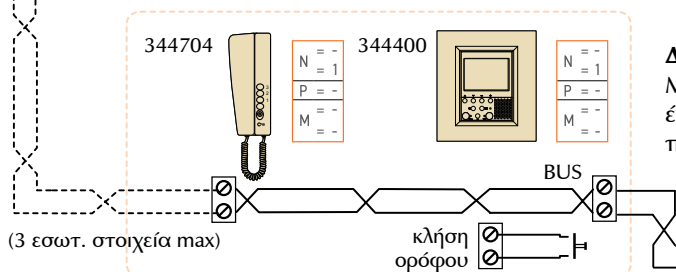

Διαμέρισμα 18
Δύο οθόνες
POLYX VIDEO
παράλληλα

Βάλτε το διακόπτη στη θέση ON στην τελευταία οθόνη της ανερχόμενης στήλης

Διαμέρισμα 12
Μία οθόνη
POLYX VIDEO

κωδικός	περιγραφή
351200	μηχανισμός audio/video
352100	μηχανισμός 8 μπουτόν κλήσης
346000	τροφοδοτικό
346830	εξάρτημα τροφοδοτικού
346200	ρελέ ελέγχου λειτουργιών