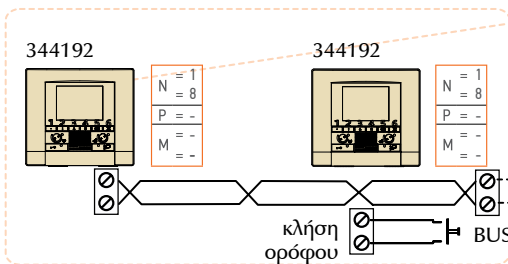

ΔΙΑΓΡΑΜΜΑΤΑ ΚΑΛΩΔΙΩΣΗΣ

Εγκατάσταση με 2 εισόδους και 1 ανερχόμενη στήλη

Σε αυτή την εγκατάσταση έχει προβλεφθεί απόρρητο της επικοινωνίας. Είναι δυνατή η παράλληλη σύνδεση μέχρι 3 εσωτερικών στοιχείων max. Η καλωδίωση γίνεται διαδοχικά (είσοδος-έξοδος) σε κάθε εσωτερικό στοιχείο.

Διαμέρισμα 18
Δύο οθόνες
POLYX VIDEO
παράλληλα