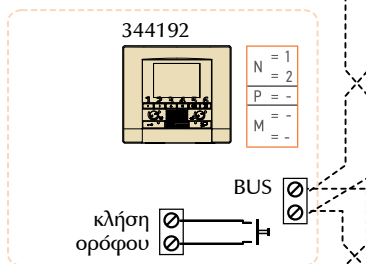

Διαμέρισμα 12
Μία οθόνη
POLYX VIDEO