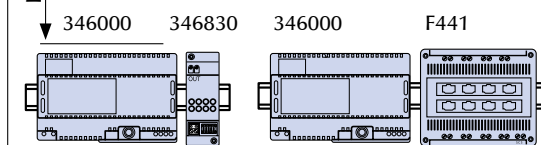

Μέγιστη απόσταση B (m) μπουτονιέρα - τροφοδοτικό			
διατομή (mm²)	0,28	καλώδιο 336904	UTP κατ. 5
26 οθόνες	50	150	65
10 οθόνες	50	170	75
5 οθόνες	50	170	75

μπουτονιέρα

Για τη σύνδεση της κλειδαριάς

Απόσταση στοιχείου audio/video - κλειδαριάς

διατομή (mm²)	0,28	καλώδιο 336904	1
S+ S-	30	50	100