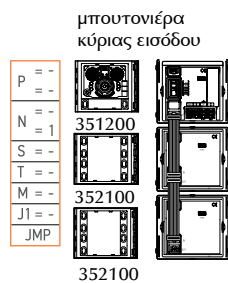

ΔΙΑΓΡΑΜΜΑΤΑ ΚΑΛΩΔΙΩΣΗΣ

Εγκατάσταση με 2 εισόδους και 1 ανερχόμενη στήλη

Σε αυτή την εγκατάσταση έχει προβλεφθεί απόρρητο της επικοινωνίας. Είναι δυνατή η παράλληλη σύνδεση μέχρι 3 εσωτερικών στοιχείων max. Η καλωδίωση γίνεται διαδοχικά (είσοδος-έξοδος) σε κάθε εσωτερικό στοιχείο.

Βάλτε το διακόπτη στη θέση ON στην τελευταία οθόνη της ανερχόμενης στήλης

κωδικός	περιγραφή
351200	μηχανισμός audio/video
352100	μηχανισμός 8 μπουτόν κλήσης
346000	τροφοδοτικό
346830	εξάρτημα τροφοδοτικού
346200	ρελέ ελέγχου λειτουργιών