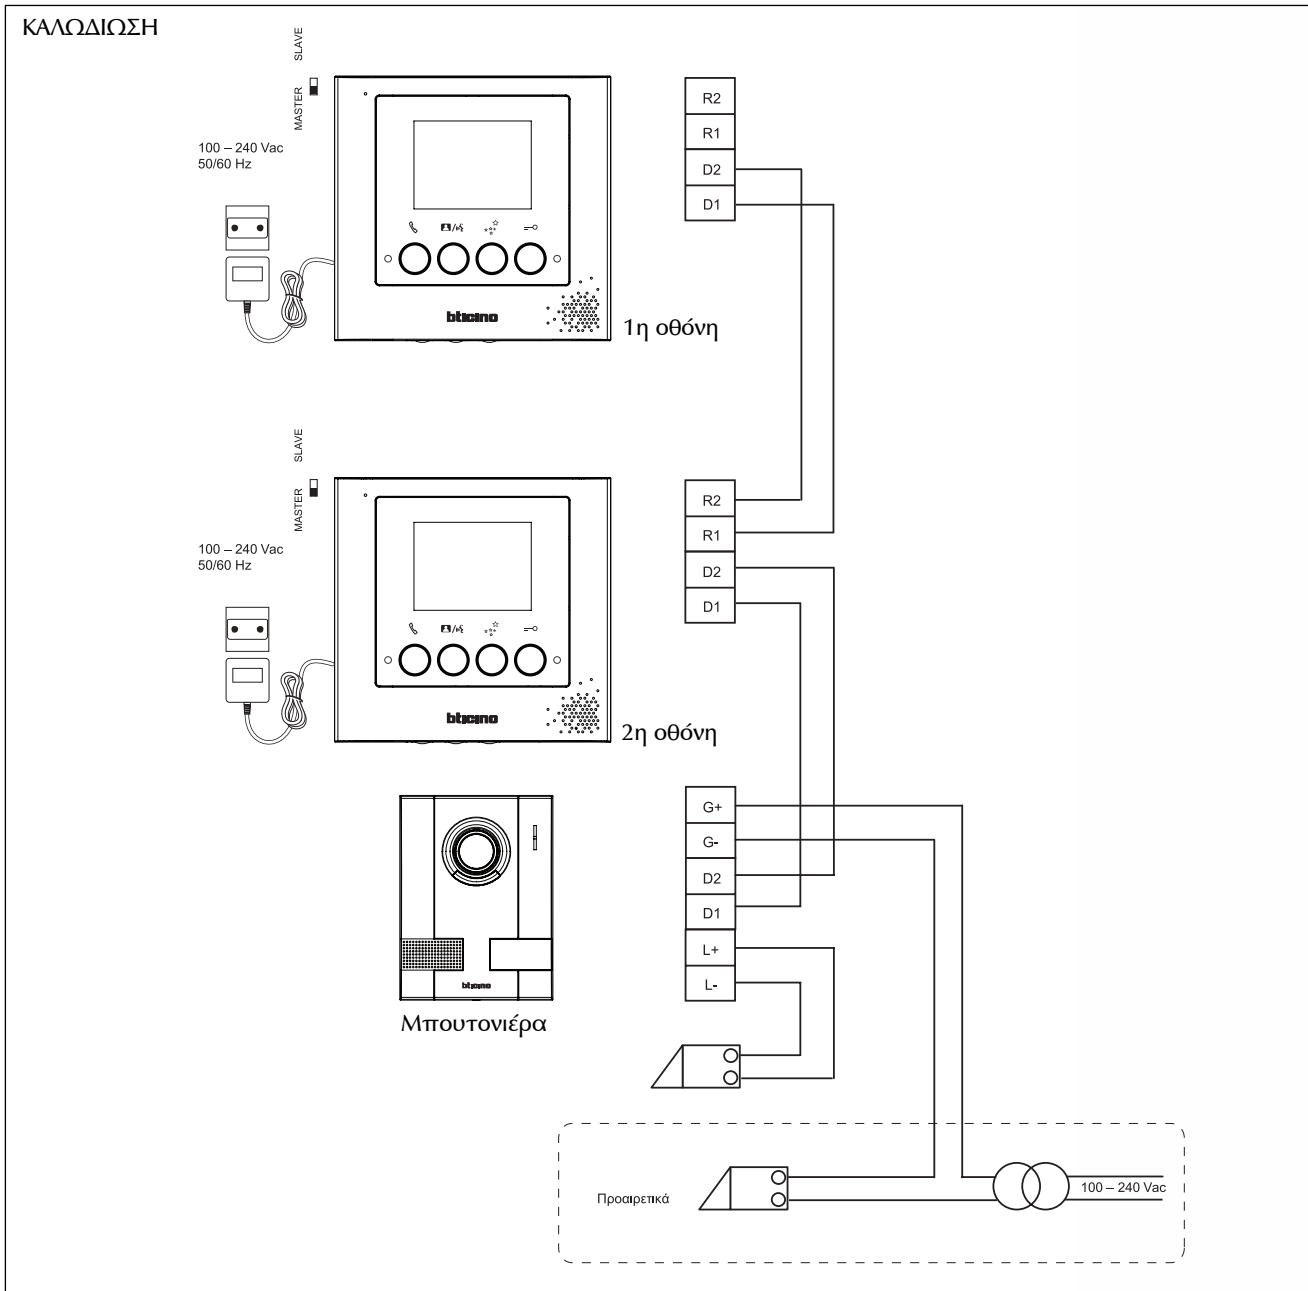

Τιμή: 211 €

Οθόνη 3,5"

Τιμή: 148 €

Οι τιμές δεν περιέχουν ΦΠΑ

ΔΙΑΓΡΑΜΜΑ ΚΑΛΩΔΙΩΣΗΣ

Εγκατάσταση με 1 μπουτονιέρα, 2 οθόνες

ΠΡΟΔΙΑΓΡΑΦΕΣ ΚΑΛΩΔΙΩΝ

Μπουτονιέρα	Οθόνη	
$2 \times 0.5 \text{ mm}^2$	$2 \times 1 \text{ mm}^2$	$2 \times 1.5 \text{ mm}^2$
0 - 50 m	0 - 75 m	0 - 100 m