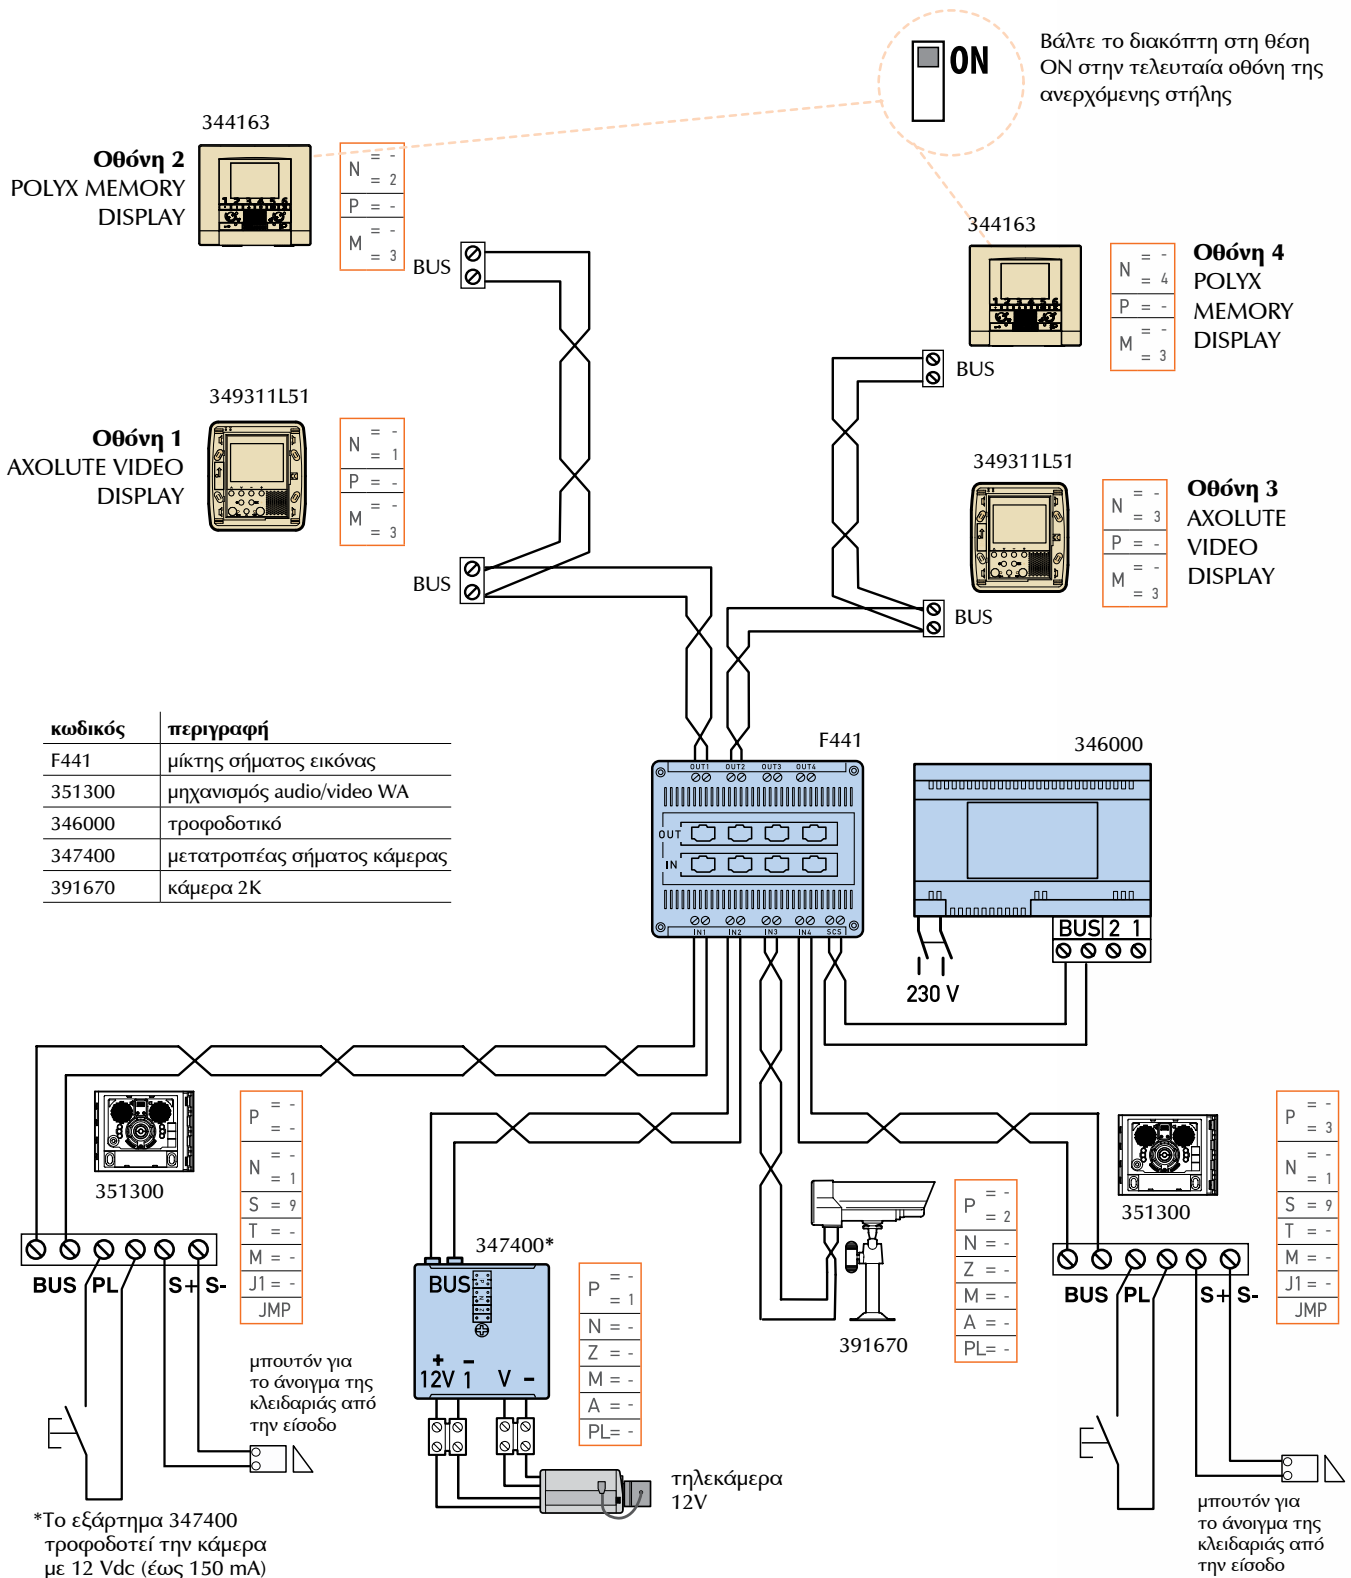

Μονοκατοικία με 2 ή περισσότερες εισόδους και 2 κάμερες παρακολούθησης max, 4 οθόνες και ενδοεπικοινωνία

Σε αυτή την εγκατάσταση έχουν προβλεφθεί 2 ανερχόμενες στήλες και 4 εσωτερικά στοιχεία με ενδοεπικοινωνία. Η καλωδίωση γίνεται διαδοχικά (είσοδος-εξοδος) σε κάθε εσωτερικό στοιχείο. Οι εξωτερικές κάμερες ανάβουν διαδοχικά πιέζοντας το πλήκτρο της έναυσης. Η τοποθέτηση της αντίστασης 9 στο S στο στοιχείο audio/video ενεργοποιεί τη γενική κλήση. Η τοποθέτηση της αντίστασης 3 στο M στις οθόνες ενεργοποιεί την ενδοεπικοινωνία. Σε περίπτωση 3 εισόδων αντικαθίσταται 1 από τις 2 κάμερες με τη μπουτονιέρα της τρίτης εισόδου.