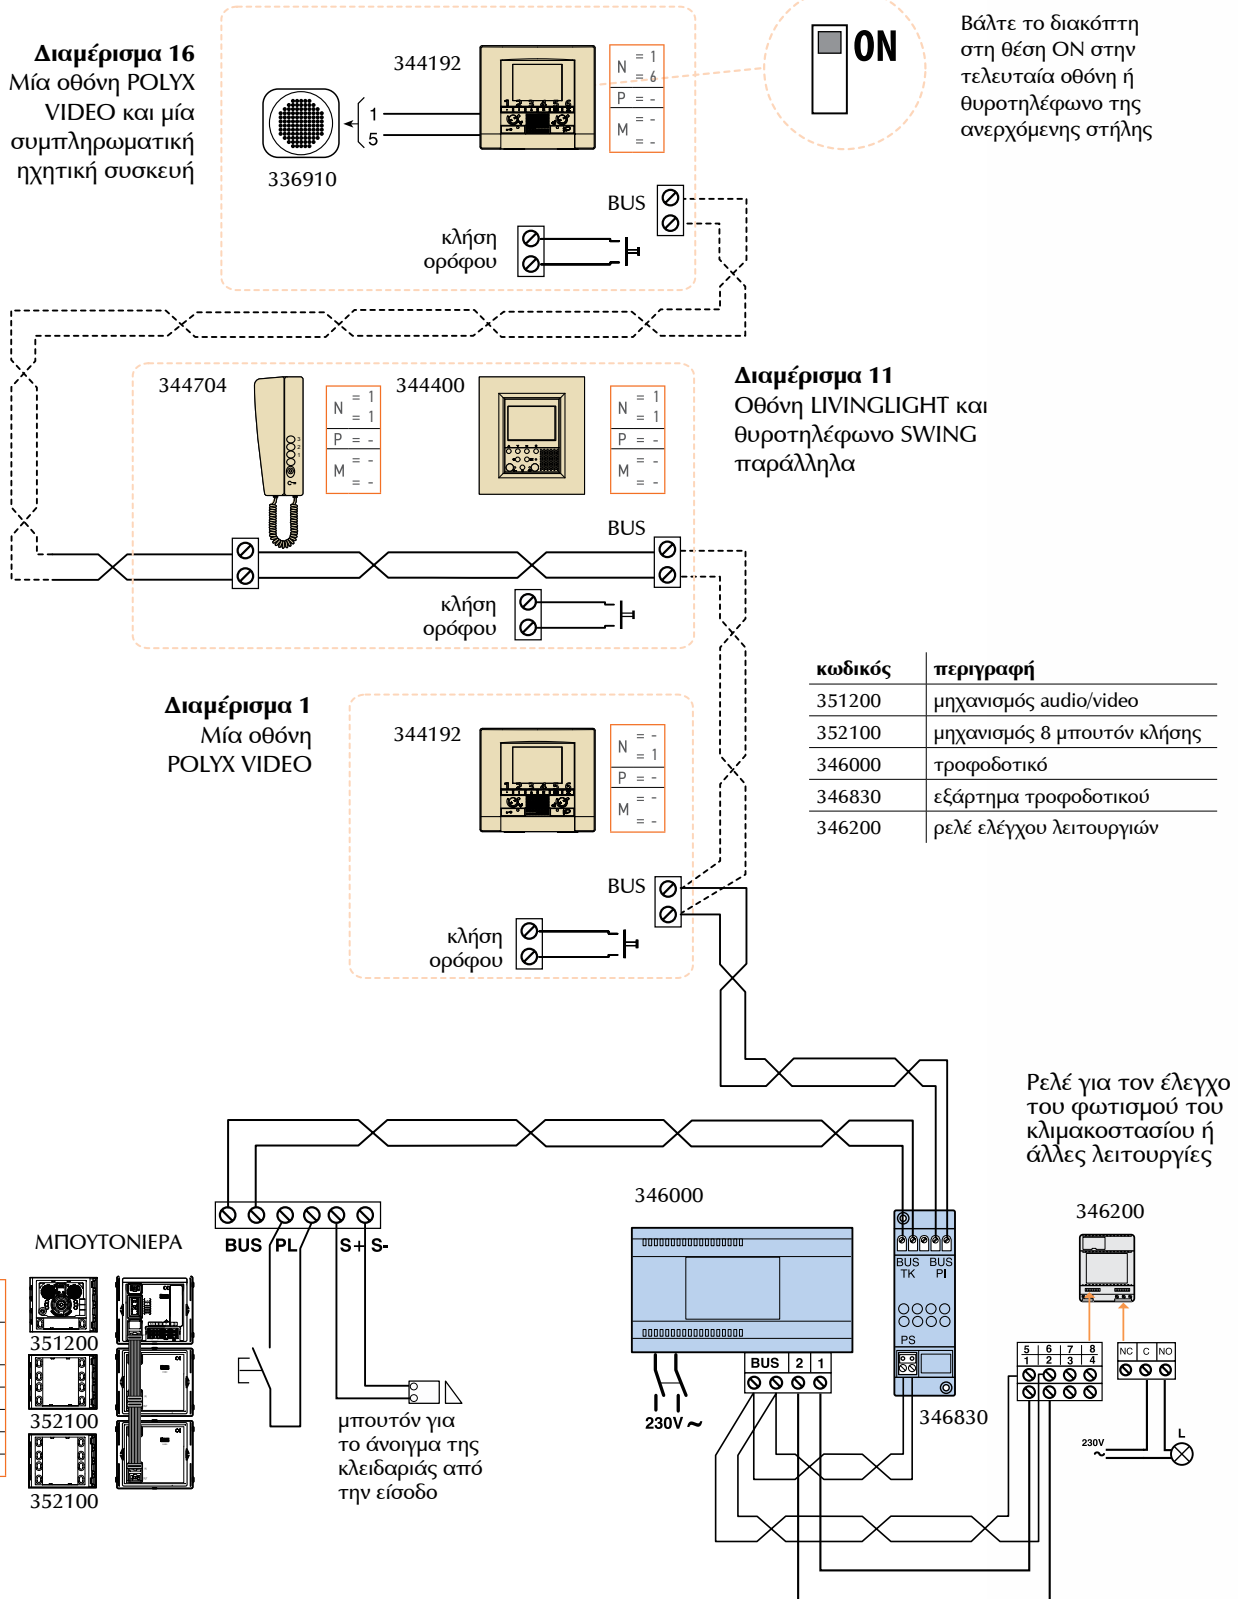

Εγκατάσταση με 1 είσοδο, καλωδίωση IN-OUT, σε 1 στήλη

Σε αυτή την εγκατάσταση έχει προβλεφθεί απόρρητο της επικοινωνίας. Είναι δυνατή η παράλληλη σύνδεση μέχρι 3 εσωτερικών στοιχείων max. Η καλωδίωση γίνεται διαδοχικά (είσοδος-έξοδος) σε κάθε εσωτερικό στοιχείο. Εναλλακτικά, είναι δυνατή η καλωδίωση σε μορφή αστέρα με τη χρήση διακλαδωτή ορόφου αρ. καταλ. 346841.