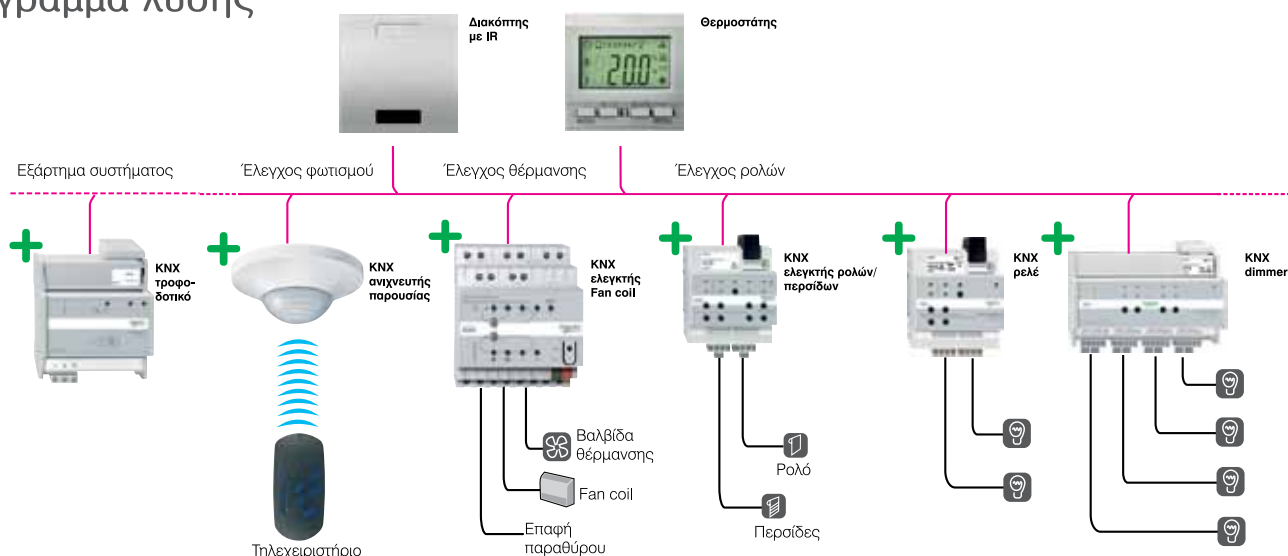

Διάγραμμα λύσης

> Προϊόντα που χρησιμοποιούνται

Κωδικός	Περιγραφή	Ποσότητα
MGU3.532.30	Διακόπτης με IR	1
MGU3.534.30	Θερμοστάτης	1
MTN 630919	Ανιχνευτής παρουσίας με αισθητήρα φωτισμού	1
MTN 684016	Τροφοδοτικό 160mA	1
MTN 649204	Ρελέ KNX 4x230/10A	1
MTN 649325	Dimmer KNX 4x250W	1
MTN 646704	4x6A ρολών / σκιάστρων	1
MTN 645094	Fan Coil Ενεργοποιητής	1
MTN 570222	Τηλεχειριστήριο KNX	1