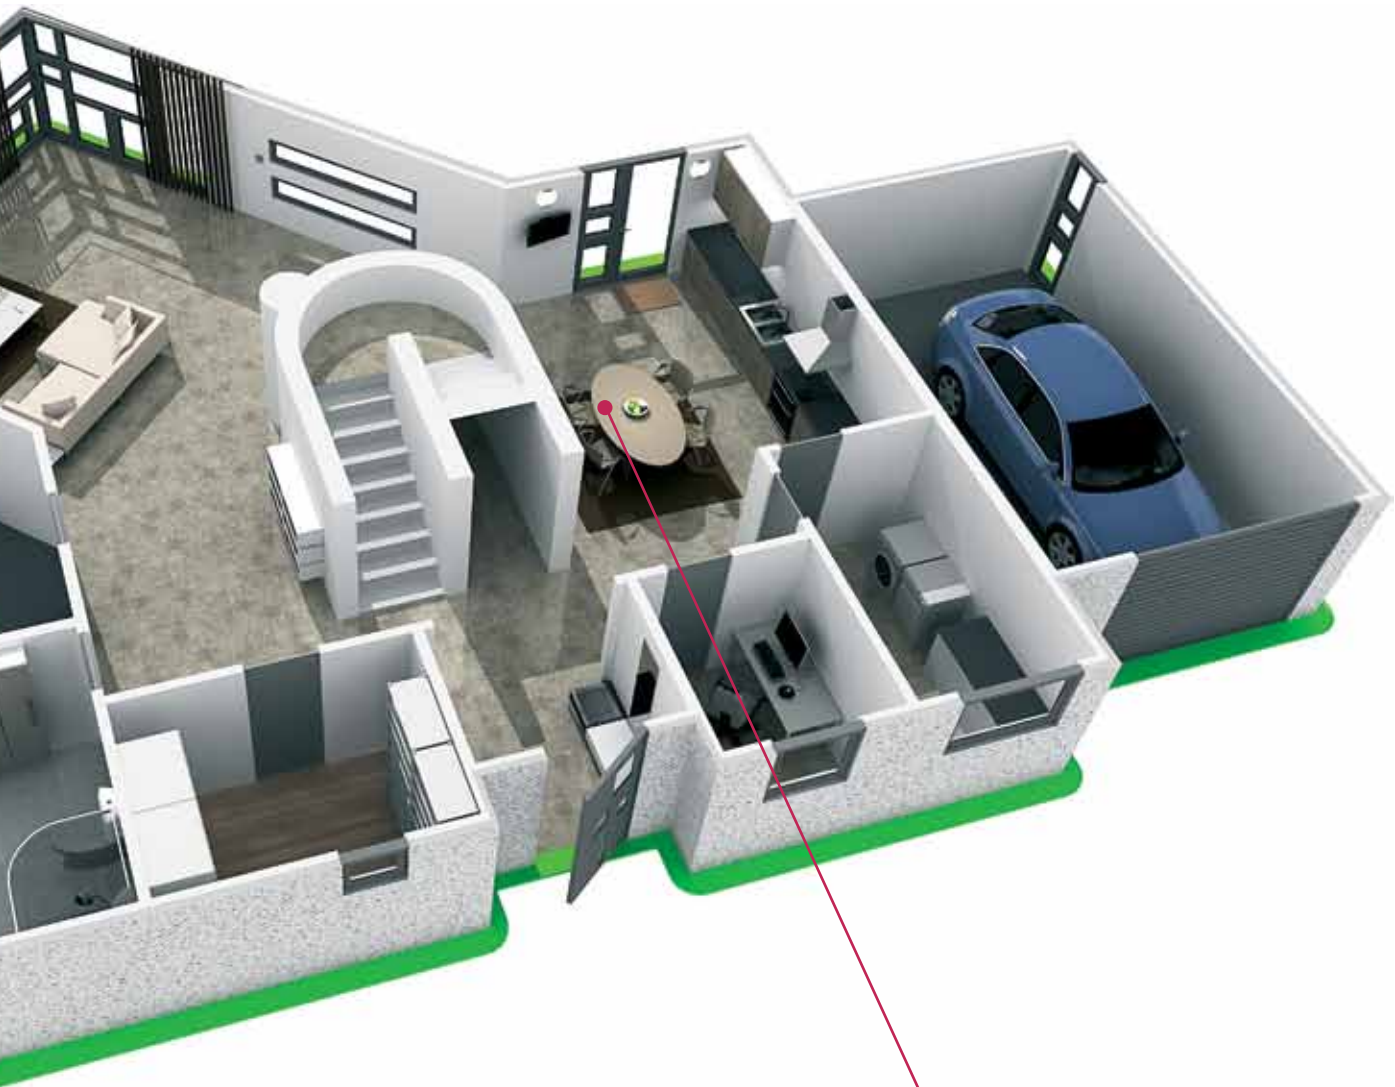

Σενάριο 3: Δημιουργήστε σενάρια φωτισμού...

Αλλάξτε τα επίπεδα φωτισμού κάθε στιγμή ανάλογα με τη διάθεση και την ατμόσφαιρα που θέλετε να δημιουργήσετε, εξοικονομώντας ταυτόχρονα ενέργεια.

- Αντικαταστήστε τον διακόπτη που ελέγχει το φως με ένα Unica ασύρματο dimmer (μικτό στοιχείο ρύθμισης φωτισμού πομπός-δέκτης 300W RF).
- Μπορείτε επιπλέον να ελέγξετε και φορητά φωτιστικά σώματα με χρήση ασύρματων δεκτών πρίζας (δέκτης ρελέ πρίζας 10A 2300W RF και δέκτης ρυθμιστής (dimmer) πρίζας 250W RF)
- Τοποθετήστε εύκολα και γρήγορα ένα Unica μπουτόν σεναρίων (μπουτόν απλό και σεναρίων με μπαταρία - πομπός RF), απλά κολλώντας το στο επιθυμητό σημείο όπου προορίζεται για την ενεργοποίηση των σεναρίων.