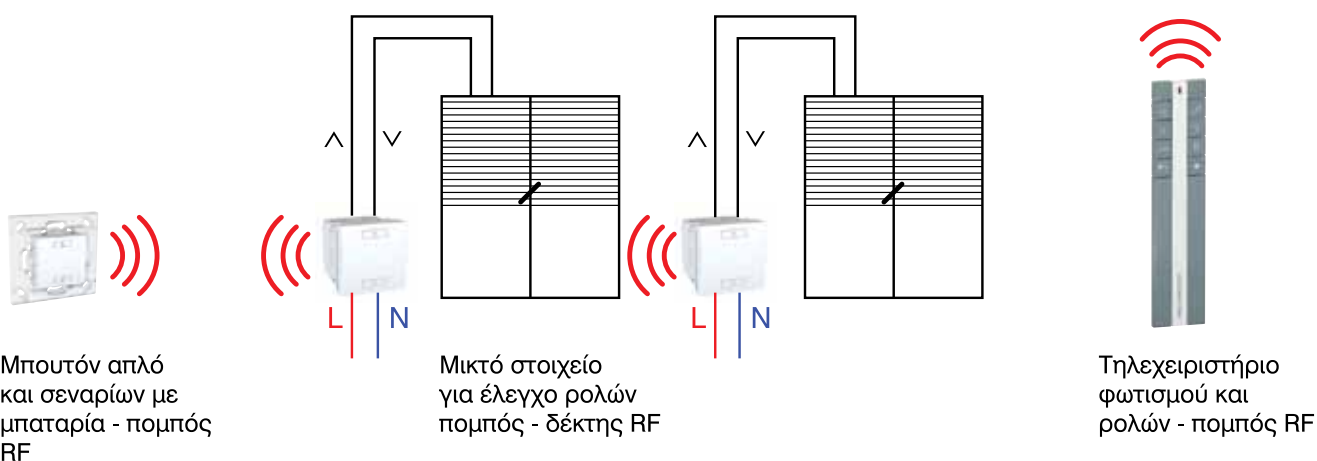

Ασύρματη Τεχνολογία Unica Wireless

Αποκτήστε έξυπνα τον έλεγχο του σπιτιού σας!

> Πλεονεκτήματα

- > Δεν χρειάζονται νέες τρύπες στον τοίχο, βάψιμο ή αντικατάσταση της ταπετσαρίας.
- > Το μπουτόν σεναρίων μπορεί να κολληθεί σε διάφορες επιφάνειες (πχ. τοίχος, γυψοσανίδα κτλ).
- > Δεν χρειάζονται νέα καλώδια, μπορεί να χρησιμοποιηθεί η υπάρχουσα εγκατάσταση καλωδίων.
- > Εύκολη και γρήγορη εγκατάσταση και προγραμματισμός.
- > Τα προϊόντα Unica Wireless είναι διαθέσιμα σχεδόν σε όλες τις σειρές Unica για αισθητική υπεροχή στην εγκατάσταση.

Διάγραμμα λύσης

> Προϊόντα που χρησιμοποιούνται

Προϊόν	Περιγραφή	Ποσότητα
Unica Wireless	Μπουτόν απλό και σεναρίων με μπαταρία- πομπός RF	1
Unica Wireless	Μικτό στοιχείο για έλεγχο ρολών πομπός - δέκτης RF	2
Unica Wireless	Τηλεχειριστήριο φωτισμού και ρολών - πομπός RF	1